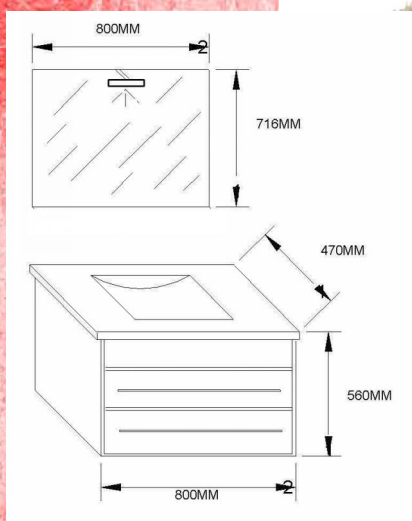

Meuble Salle de Bain LILLE

DESCRIPTIF

Façade du meuble

- Tiroirs en médium laqués couleur
- Suspendu / pieds en option
- Poignée porte serviette pour tiroir supérieur

Caisson du meuble

- Cotés laqué couleur épaisseur 16mm
- Vide sanitaire 80mm

Miroir

- Miroir sur panneau
- Eclairage spot halogène

Plan céramique

- Plan céramique blanc rectangulaire
- Vasque moulée dans le plan
- Trop plein intégré
- Rebord arrière pour protection du miroir