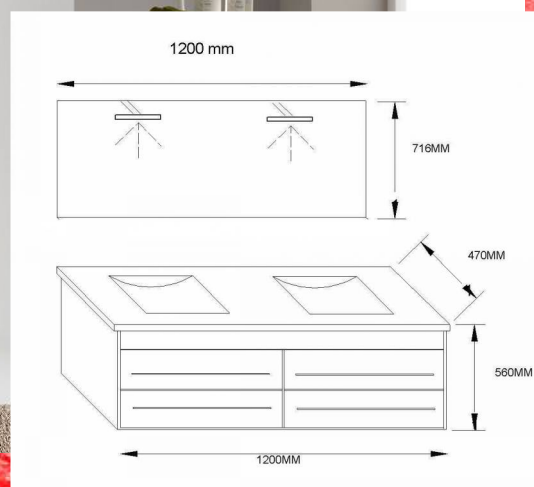

Meuble Salle de Bain LILLE

DESCRIPTIF

Façade du meuble

- Tiroirs en médium laqués couleur
- Suspendu / pieds en option
- Poignée porte serviette pour tiroir supérieur

Caisson du meuble

- Cotés laqués couleur épaisseur 16mm
- Vide sanitaire 80mm

Miroir

- Miroir sur panneau
- Eclairage spot halogène

Plan céramique

- Plan céramique blanc rectangulaire
- Vasques moulées dans le plan
- Trop plein intégré
- Rebord arrière pour protection du miroir

600MM

Meuble Salle de Bain LILLE

DESCRIPTIF

Façade du meuble

- Tiroirs en médium laqués couleur
- Suspendu / pieds en option
- Poignée porte serviette pour tiroir supérieur

Caisson du meuble

- Cotés laqué couleur épaisseur 16mm
- Vide sanitaire 80mm

Plan céramique

- Plan céramique blanc rectangulaire
- Vasque moulée dans le plan
- Trop plein intégré
- Rebord arrière pour protection du miroir
- Distance entre miroir et axe trou de robinetterie : 40mm (vérifier tirette)