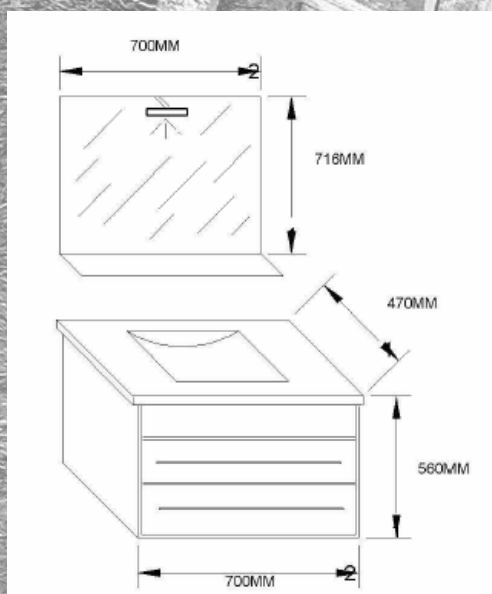

Meuble Salle de Bain ORLEANS

DESCRIPTIF

Façade du meuble

- Tiroirs en médium laqué blanc
- Suspendu / pieds en option
- Poignée porte serviette pour tiroir supérieur

Caisson du meuble

- Cotés et intérieur en mélaminé blanc 16mm
- Vide sanitaire 80mm

Miroir

- Miroir sur panneau avec étagère
- Eclairage spot halogène

Plan céramique

- Plan céramique blanc rectangulaire
- Vasque moulé dans le plan
- Trop plein intégré
- Rebord arrière pour protection du miroir

Meuble Salle de Bain ORLEANS

DESCRIPTIF

Façade du meuble

- Tiroirs en médium laqué blanc
- Suspended / pieds en option
- Poignée porte serviette pour tiroir supérieur

Caisson du meuble

- Cotés et intérieur en mélaminé blanc 16mm
- Vide sanitaire 80mm