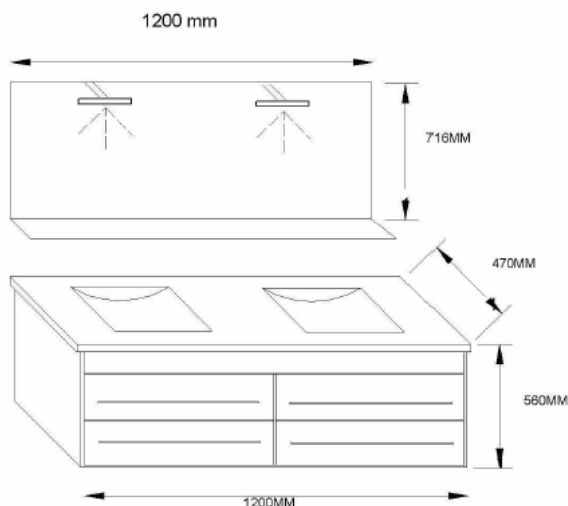

Miroir

- Miroir sur panneau avec étagère
- Eclairage spot halogène

Plan céramique

- Plan céramique blanc rectangulaire
- Vasque moulé dans le plan
- Trop plein intégré
- Rebord arrière pour protection du miroir

120cm

Avantages

Réglette halogène large

Poignée porte serviette