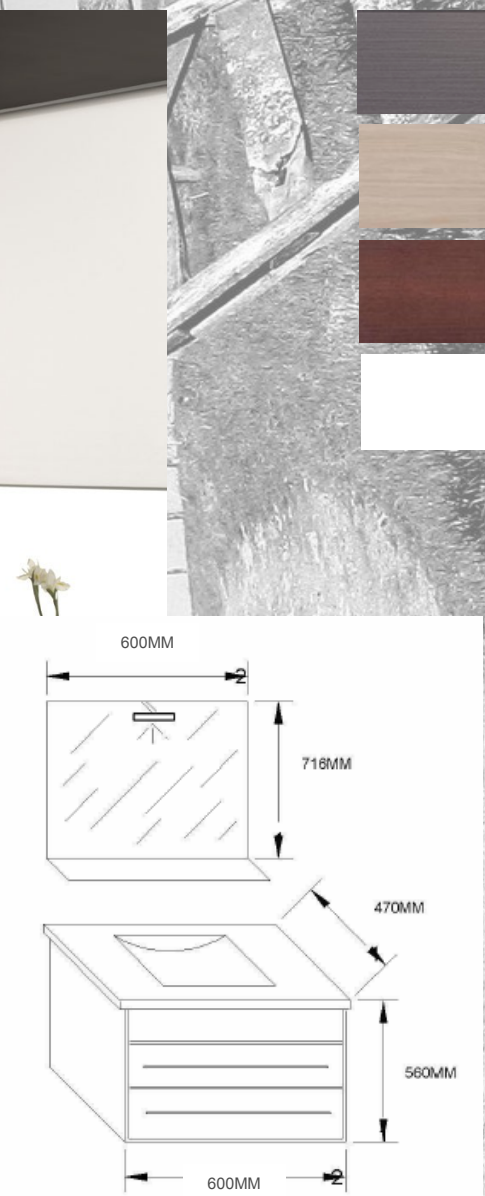

Meuble Salle de Bain ORLEANS

DESCRIPTIF

Façade du meuble

- Tiroirs en médium laqué blanc
- Suspendu / pieds en option
- Poignée porte serviette pour tiroir supérieur

Caisson du meuble

- Cotés et intérieur en mélaminé blanc 16mm
- Vide sanitaire 80mm

Miroir

- Miroir sur panneau avec étagère
- Eclairage spot halogène

Plan céramique

- Plan céramique blanc rectangulaire
- Vasque moulé dans le plan
- Trop plein intégré
- Rebord arrière pour protection du miroir

Meuble Salle de Bain ORLEANS

DESCRIPTIF

Façade du meuble

- Tiroirs en médium laqué blanc
- Suspended / pieds en option
- Poignée porte serviette pour tiroir supérieur

Caisson du meuble

- Cotés et intérieur en mélaminé blanc 16mm
- Vide sanitaire 80mm