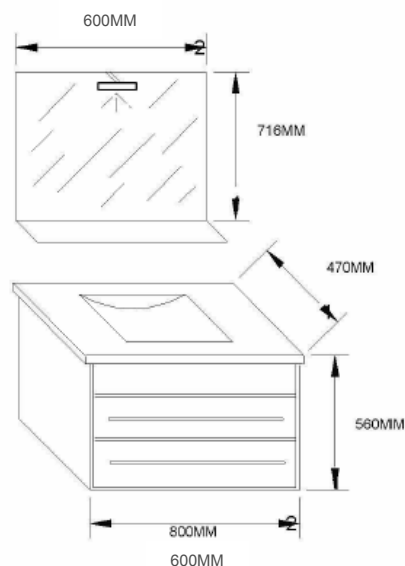

Meuble Salle de Bain ORLEANS

DESCRIPTIF

Façade du meuble

- Tiroirs en médium laqué blanc
- Suspended / pieds en option
- Poignée porte serviette pour tiroir supérieur

Caisson du meuble

- Cotés et intérieur en mélaminé blanc 16mm
- Vide sanitaire 80mm

Miroir

- Miroir sur panneau avec étagère
- Eclairage spot halogène

Plan céramique

- Plan céramique blanc rectangulaire
- Vasque moulé dans le plan
- Trop plein intégré
- Rebord arrière pour protection du miroir

Meuble Salle de Bain ORLEANS

DESCRIPTIF

Façade du meuble

- Tiroirs en médium laqué blanc
- Suspendu / pieds en option
- Poignée porte serviette pour tiroir supérieur

Caisson du meuble

- Cotés et intérieur en mélaminé blanc 16mm
- Vide sanitaire 80mm